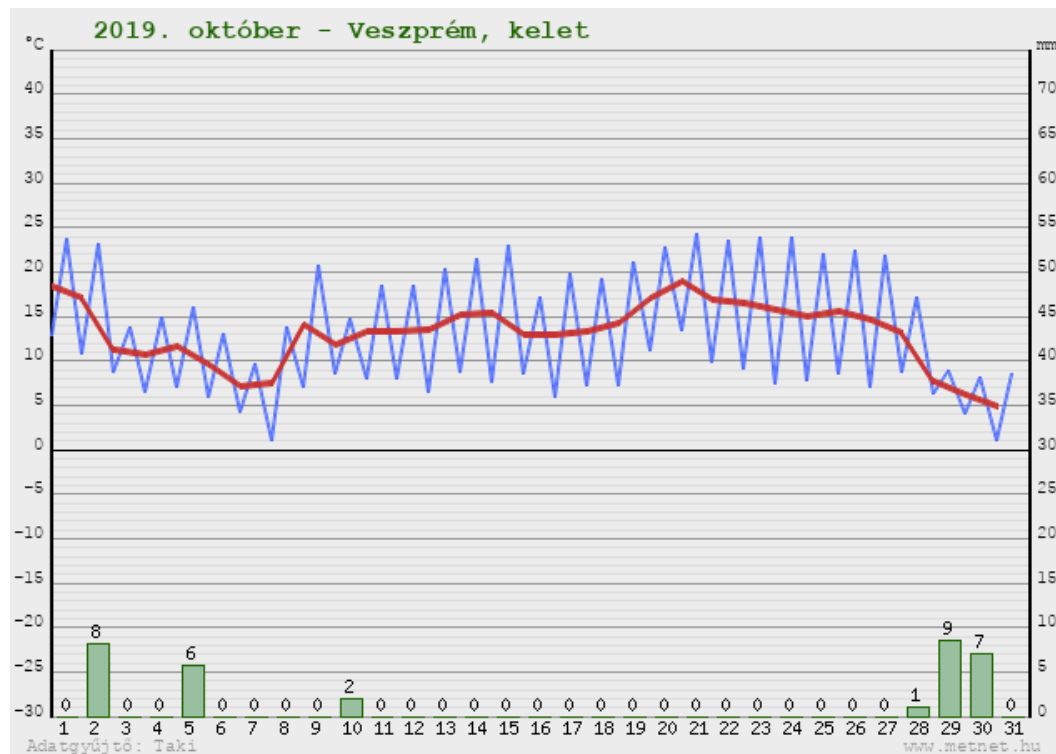

Havi klimatológiai adatok - 2019. október - Veszprém, kelet

| | | |
|---------------------------------|---------|-----|
| Havi középhőmérséklet | 13,0 °C | |
| Havi átlagos minimumhőmérséklet | 7,6 °C | |
| Havi átlagos maximumhőmérséklet | 18,4 °C | |
| Havi legalacsonyabb hőmérséklet | 1,1 °C | 8. |
| Havi legmagasabb hőmérséklet | 24,3 °C | 21. |
| Legnagyobb napi hőingás | 16,5 °C | 24. |
| Havi összes csapadék | 32,5 mm | |
| Legcsapadékosabb nap | 8,5 mm | 29. |
| Csapadékos napok száma | 9 | |
| Jelentős csapadékú napok száma | 4 | |
| Zivataros napok száma | 1 | |
| Forró napok száma | 0 | |
| Hőségnapok száma | 0 | |
| Nyári napok száma | 0 | |
| Fagyos napok száma | 0 | |
| Téli napok száma | 0 | |
| Zord napok száma | 0 | |
| Ködös napok száma | 6 | |
| Legnagyobb hóvastagság | 0 cm | |
| Hótakarós napok száma | 0 | |