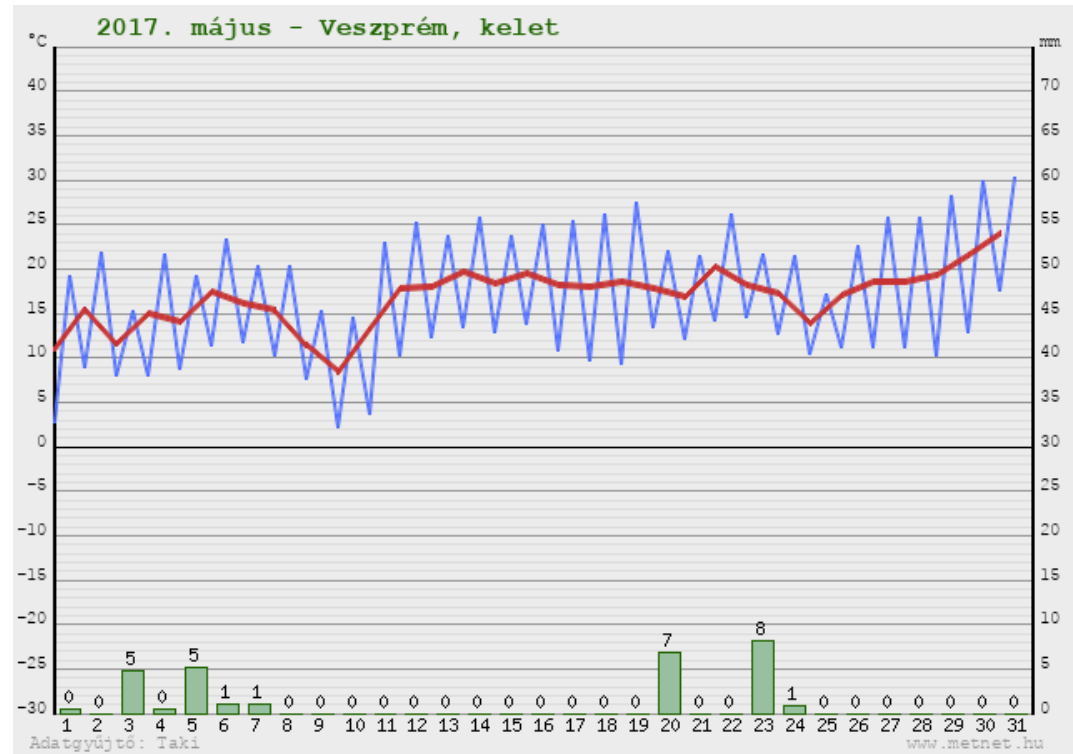

Havi klimatológiai adatok - 2017. május - Veszprém, kelet

| | | |
|---------------------------------|---------|-----|
| Havi középhőmérséklet | 16,7 °C | |
| Havi átlagos minimumhőmérséklet | 10,5 °C | |
| Havi átlagos maximumhőmérséklet | 22,9 °C | |
| Havi legalacsonyabb hőmérséklet | 2,1 °C | 10. |
| Havi legmagasabb hőmérséklet | 30,2 °C | 31. |
| Legnagyobb napi hőingás | 19,4 °C | 11. |
| Havi összes csapadék | 28,7 mm | |
| Legcsapadékosabb nap | 8,1 mm | 23. |
| Csapadékos napok száma | 13 | |
| Jelentős csapadékú napok száma | 3 | |
| Zivataros napok száma | 4 | |
| Forró napok száma | 0 | |
| Hőségnapok száma | 2 | |
| Nyári napok száma | 12 | |
| Fagyos napok száma | 0 | |
| Téli napok száma | 0 | |
| Zord napok száma | 0 | |
| Ködös napok száma | 0 | |
| Legnagyobb hóvastagság | 0 cm | |
| Hótakarós napok száma | 0 | |