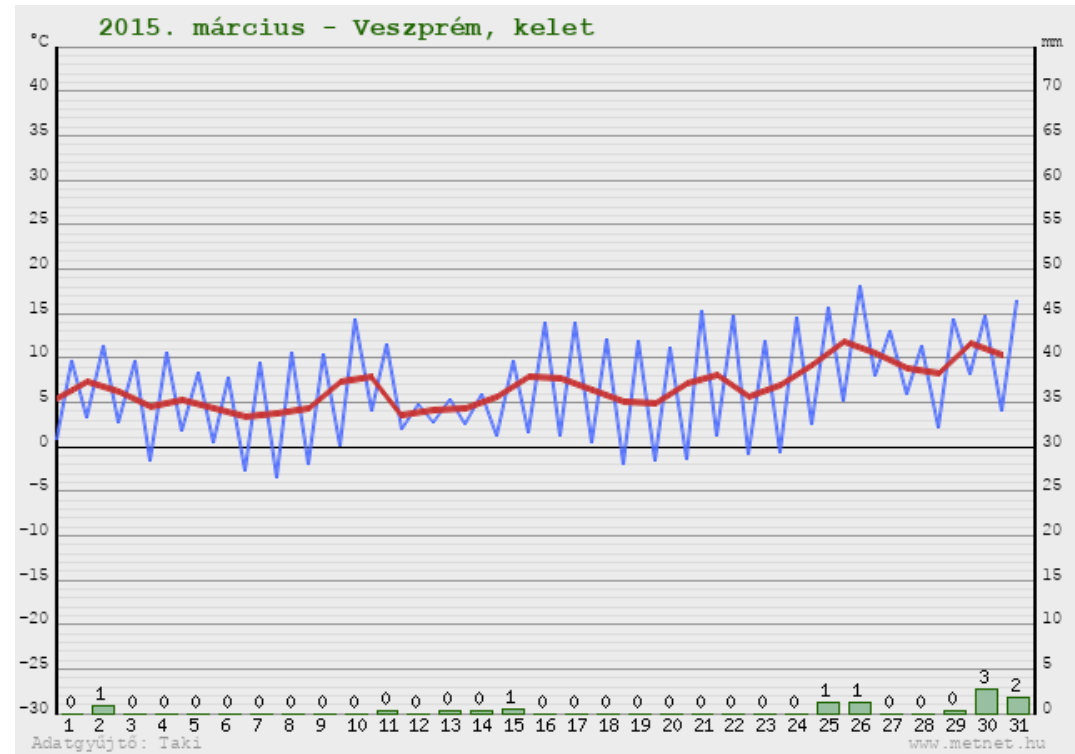

Havi klimatológiai adatok - 2015. március - Veszprém, kelet

| | | |
|---------------------------------|---------|-----|
| Havi középhőmérséklet | 6,6 °C | |
| Havi átlagos minimumhőmérséklet | 1,5 °C | |
| Havi átlagos maximumhőmérséklet | 11,7 °C | |
| Havi legalacsonyabb hőmérséklet | -3,4 °C | 8. |
| Havi legmagasabb hőmérséklet | 18,1 °C | 26. |
| Legnagyobb napi hőingás | 16,7 °C | 21. |
| Havi összes csapadék | 9,4 mm | |
| Legcsapadékosabb nap | 2,8 mm | 30. |
| Csapadékos napok száma | 11 | |
| Jelentős csapadékú napok száma | 0 | |
| Zivataros napok száma | 0 | |
| Forró napok száma | 0 | |
| Hőségnapok száma | 0 | |
| Nyári napok száma | 0 | |
| Fagyos napok száma | 9 | |
| Téli napok száma | 0 | |
| Zord napok száma | 0 | |
| Ködös napok száma | 0 | |
| Legnagyobb hóvastagság | 0 cm | |
| Hótakarós napok száma | 0 | |