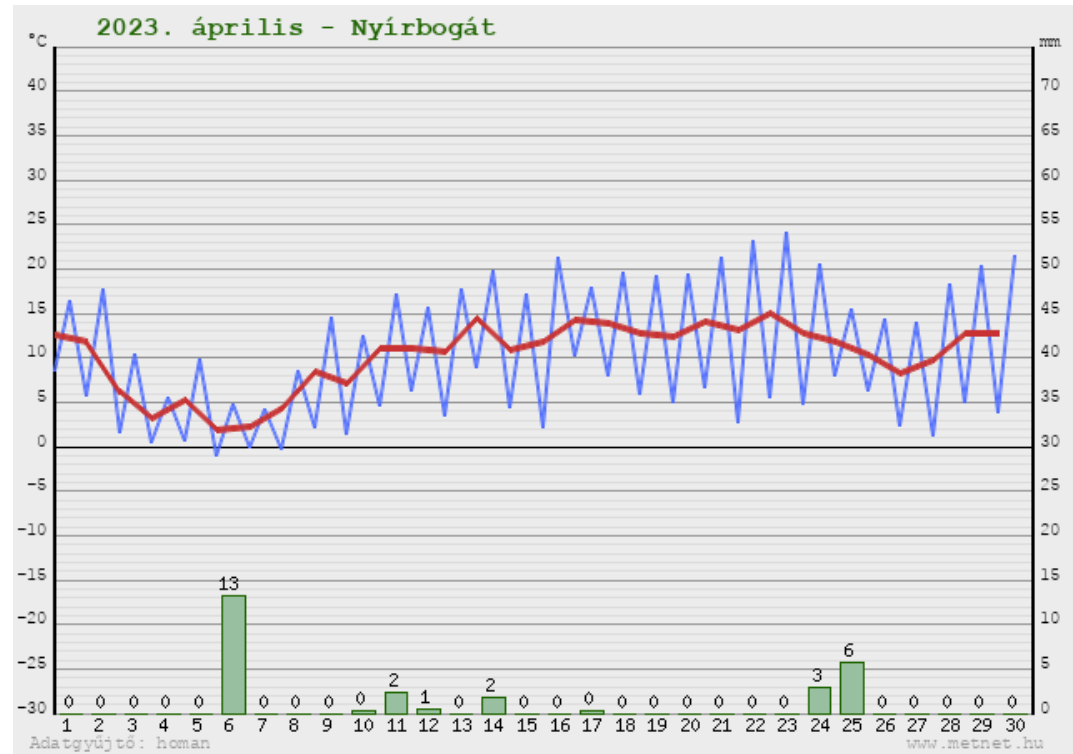

Havi klimatológiai adatok - 2023. április - Nyírbogát

| | | |
|---------------------------------|---------|-----|
| Havi középhőmérséklet | 10,1 °C | |
| Havi átlagos minimumhőmérséklet | 4,2 °C | |
| Havi átlagos maximumhőmérséklet | 16,1 °C | |
| Havi legalacsonyabb hőmérséklet | -1,1 °C | 6. |
| Havi legmagasabb hőmérséklet | 24,1 °C | 23. |
| Legnagyobb napi hőingás | 20,3 °C | 22. |
| Havi összes csapadék | 27,2 mm | |
| Legcsapadékosabb nap | 13,3 mm | 6. |
| Csapadékos napok száma | 19 | |
| Jelentős csapadékú napok száma | 2 | |
| Zivataros napok száma | 0 | |
| Forró napok száma | 0 | |
| Hőségnapok száma | 0 | |
| Nyári napok száma | 0 | |
| Fagyos napok száma | 2 | |
| Téli napok száma | 0 | |
| Zord napok száma | 0 | |
| Ködös napok száma | 1 | |
| Legnagyobb hóvastagság | 8 cm | |
| Hótakarós napok száma | 1 | |