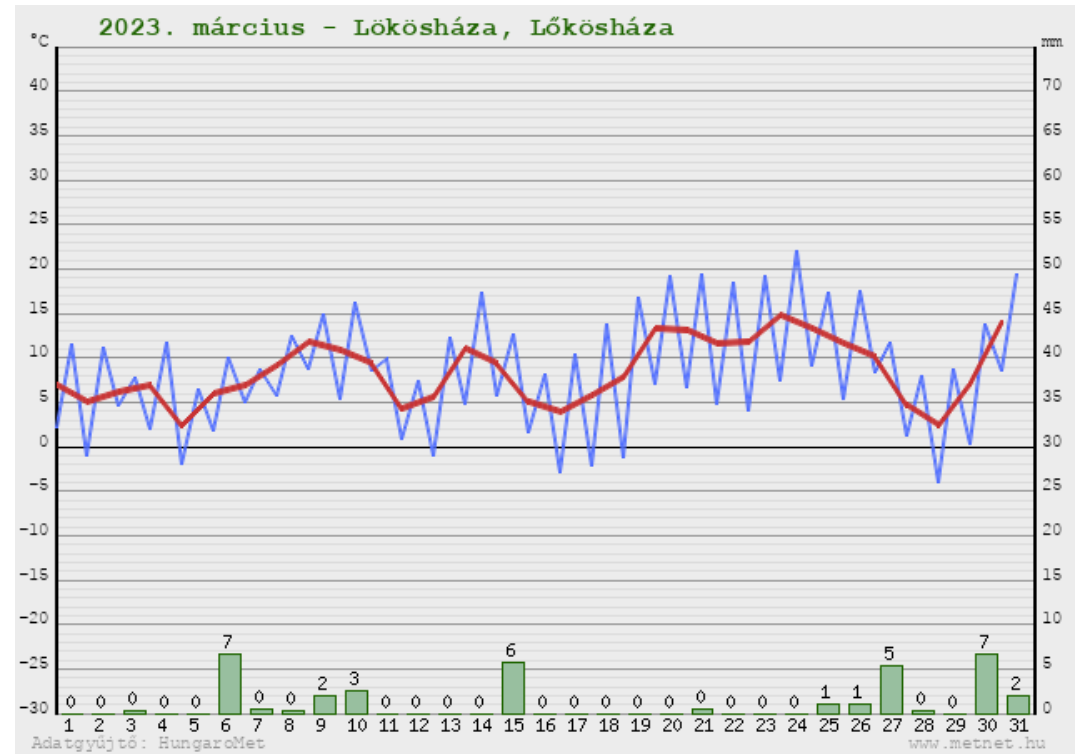

Havi klimatológiai adatok - 2023. március - Lökösháza, Lökösháza

| | | |
|---------------------------------|---------|-----|
| Havi középhőmérséklet | 8,4 °C | |
| Havi átlagos minimumhőmérséklet | 3,4 °C | |
| Havi átlagos maximumhőmérséklet | 13,4 °C | |
| Havi legalacsonyabb hőmérséklet | -4,0 °C | 29. |
| Havi legmagasabb hőmérséklet | 22,0 °C | 24. |
| Legnagyobb napi hőingás | 18,0 °C | 19. |
| Havi összes csapadék | 34,3 mm | |
| Legcsapadékosabb nap | 6,6 mm | 6. |
| Csapadékos napok száma | 14 | |
| Jelentős csapadékú napok száma | 4 | |
| Zivataros napok száma | 0 | |
| Forró napok száma | 0 | |
| Hőségnapok száma | 0 | |
| Nyári napok száma | 0 | |
| Fagyos napok száma | 7 | |
| Téli napok száma | 0 | |
| Zord napok száma | 0 | |
| Ködös napok száma | 0 | |
| Legnagyobb hóvastagság | 0 cm | |
| Hótakarós napok száma | 0 | |