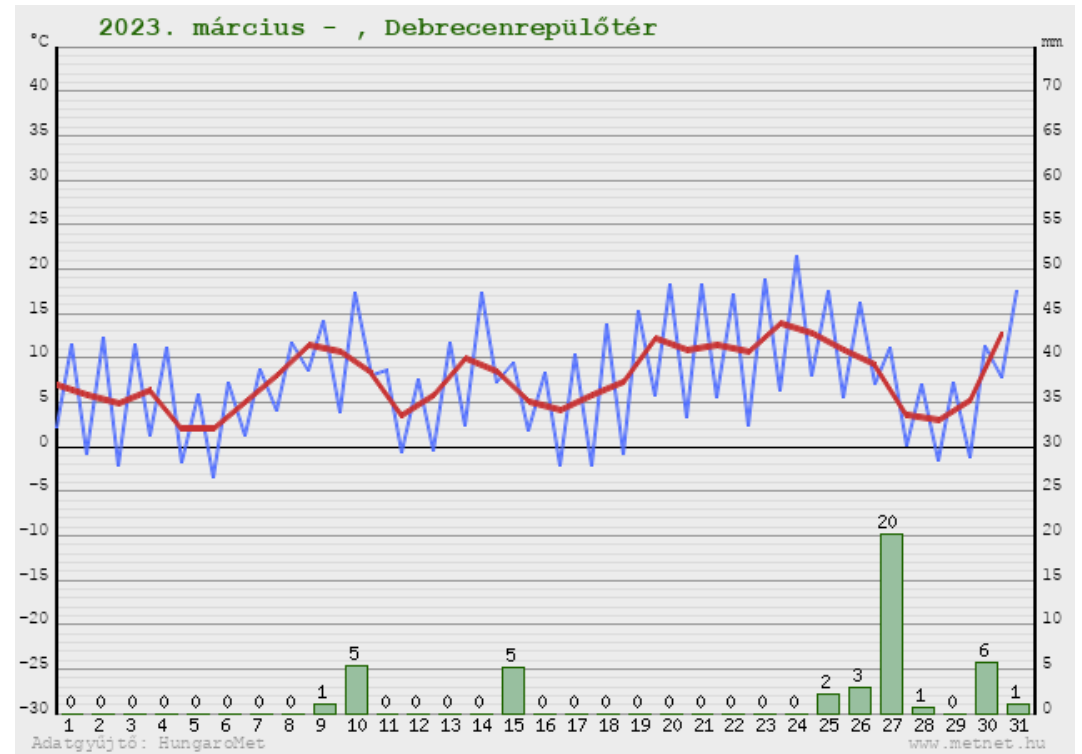

Havi klimatológiai adatok - 2023. március - , Debrecenrepülőtér

| | | |
|---------------------------------|---------|-----|
| Havi középhőmérséklet | 7,6 °C | |
| Havi átlagos minimumhőmérséklet | 2,4 °C | |
| Havi átlagos maximumhőmérséklet | 12,8 °C | |
| Havi legalacsonyabb hőmérséklet | -3,4 °C | 6. |
| Havi legmagasabb hőmérséklet | 21,5 °C | 24. |
| Legnagyobb napi hőingás | 16,6 °C | 23. |
| Havi összes csapadék | 44,2 mm | |
| Legcsapadékosabb nap | 20,2 mm | 27. |
| Csapadékos napok száma | 9 | |
| Jelentős csapadékú napok száma | 4 | |
| Zivataros napok száma | 0 | |
| Forró napok száma | 0 | |
| Hőségnapok száma | 0 | |
| Nyári napok száma | 0 | |
| Fagyos napok száma | 11 | |
| Téli napok száma | 0 | |
| Zord napok száma | 0 | |
| Ködös napok száma | 0 | |
| Legnagyobb hóvastagság | 0 cm | |
| Hótakarós napok száma | 0 | |