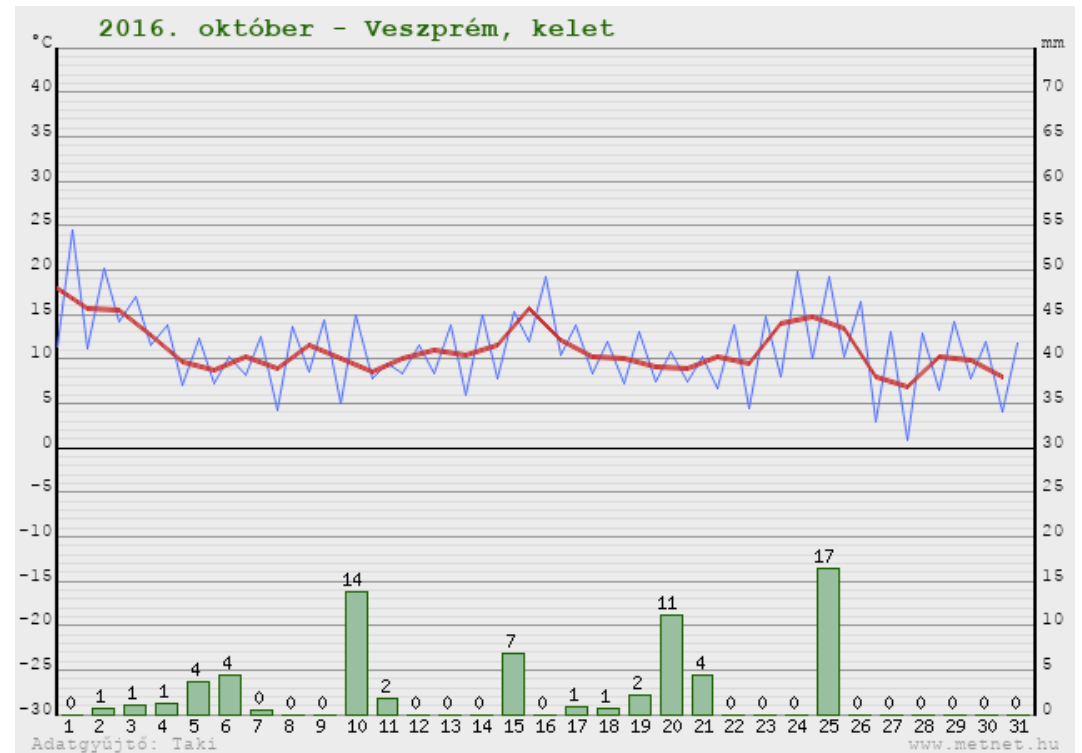

Havi klimatológiai adatok - 2016. október - Veszprém, kelet

| | | |
|---------------------------------|---------|-----|
| Havi középhőmérséklet | 11,1 °C | |
| Havi átlagos minimumhőmérséklet | 7,8 °C | |
| Havi átlagos maximumhőmérséklet | 14,4 °C | |
| Havi legalacsonyabb hőmérséklet | 0,8 °C | 28. |
| Havi legmagasabb hőmérséklet | 24,5 °C | 1. |
| Legnagyobb napi hőingás | 13,1 °C | 1. |
| Havi összes csapadék | 69,6 mm | |
| Legcsapadékosabb nap | 16,5 mm | 25. |
| Csapadékos napok száma | 15 | |
| Jelentős csapadékú napok száma | 4 | |
| Zivataros napok száma | 1 | |
| Forró napok száma | 0 | |
| Hőségnapok száma | 0 | |
| Nyári napok száma | 0 | |
| Fagyos napok száma | 0 | |
| Téli napok száma | 0 | |
| Zord napok száma | 0 | |
| Ködös napok száma | 9 | |
| Legnagyobb hóvastagság | 0 cm | |
| Hótakarós napok száma | 0 | |