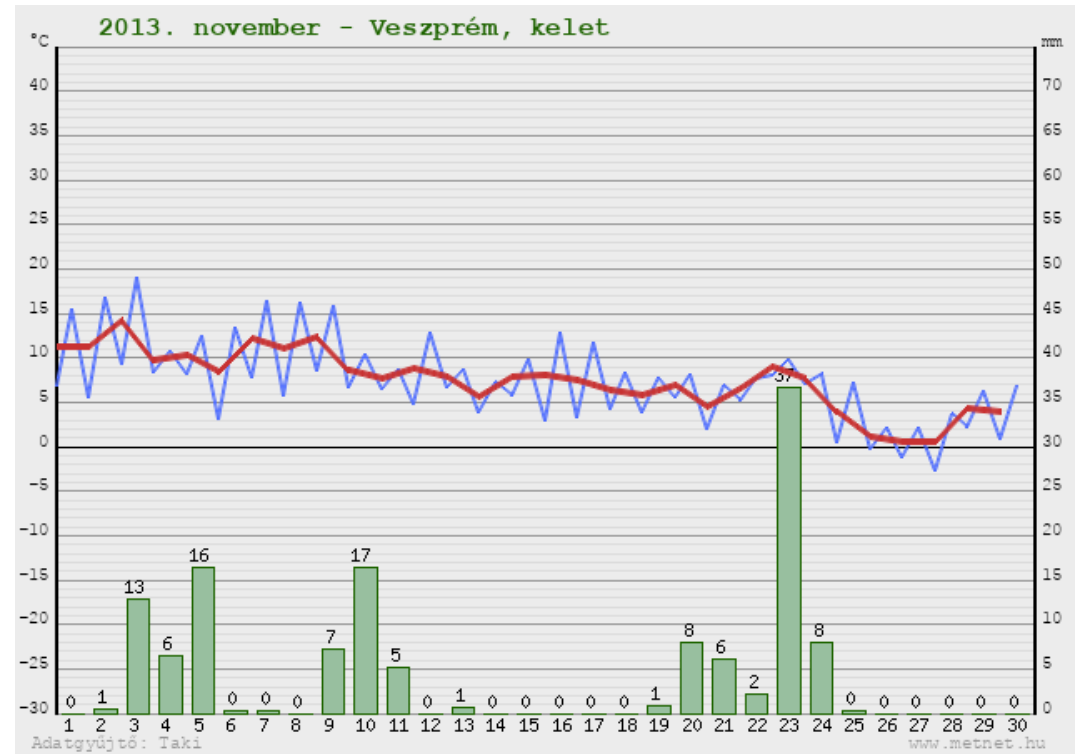

Havi klimatológiai adatok - 2013. november - Veszprém, kelet

| | | |
|---------------------------------|----------|-----|
| Havi középhőmérséklet | 7,4 °C | |
| Havi átlagos minimumhőmérséklet | 4,6 °C | |
| Havi átlagos maximumhőmérséklet | 10,1 °C | |
| Havi legalacsonyabb hőmérséklet | -2,7 °C | 28. |
| Havi legmagasabb hőmérséklet | 19,1 °C | 3. |
| Legnagyobb napi hőingás | 11,3 °C | 2. |
| Havi összes csapadék | 128,0 mm | |
| Legcsapadékosabb nap | 36,6 mm | 23. |
| Csapadékos napok száma | 18 | |
| Jelentős csapadékú napok száma | 10 | |
| Zivataros napok száma | 0 | |
| Forró napok száma | 0 | |
| Hőségnapok száma | 0 | |
| Nyári napok száma | 0 | |
| Fagyos napok száma | 3 | |
| Téli napok száma | 0 | |
| Zord napok száma | 0 | |
| Ködös napok száma | 8 | |
| Legnagyobb hóvastagság | 0 cm | |
| Hótakarós napok száma | 0 | |