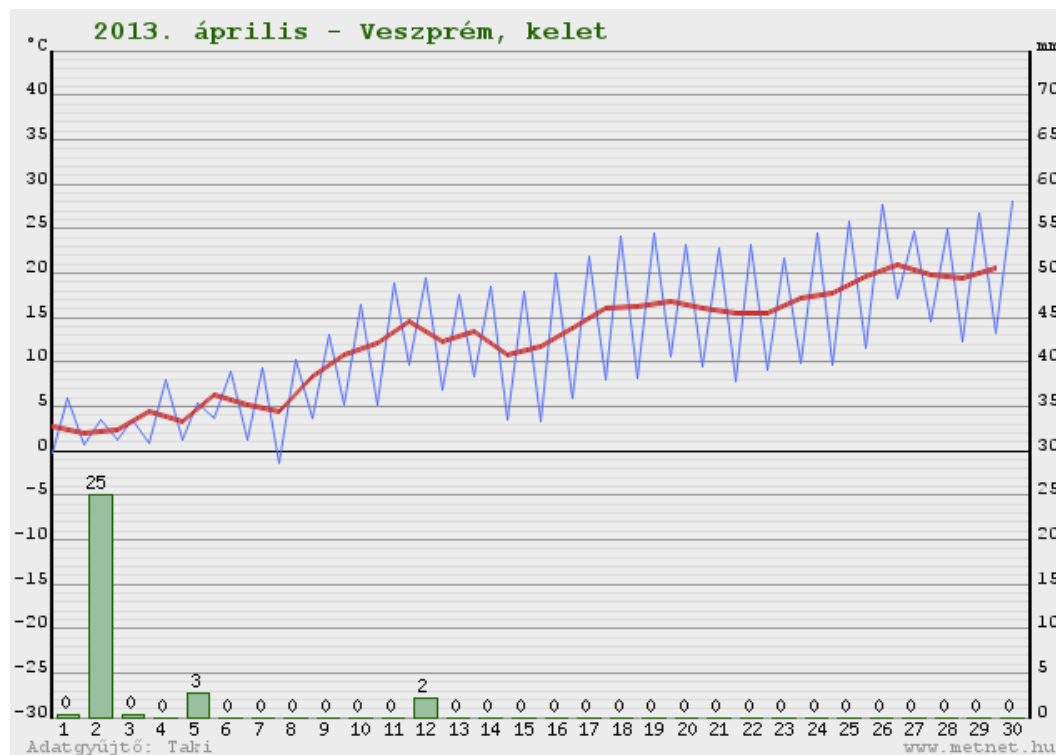

Havi klimatológiai adatok - 2013. április - Veszprém, kelet

| | | |
|---------------------------------|---------|-----|
| Havi középhőmérséklet | 12,3 °C | |
| Havi átlagos minimumhőmérséklet | 6,7 °C | |
| Havi átlagos maximumhőmérséklet | 18,0 °C | |
| Havi legalacsonyabb hőmérséklet | -1,4 °C | 8. |
| Havi legmagasabb hőmérséklet | 28,0 °C | 30. |
| Legnagyobb napi hőingás | 16,7 °C | 16. |
| Havi összes csapadék | 30,6 mm | |
| Legcsapadékosabb nap | 25,1 mm | 2. |
| Csapadékos napok száma | 8 | |
| Jelentős csapadékú napok száma | 1 | |
| Zivataros napok száma | 0 | |
| Forró napok száma | 0 | |
| Hőségnapok száma | 0 | |
| Nyári napok száma | 4 | |
| Fagyos napok száma | 2 | |
| Téli napok száma | 0 | |
| Zord napok száma | 0 | |
| Ködös napok száma | 1 | |
| Legnagyobb hóvastagság | 0 cm | |
| Hótakarós napok száma | 0 | |