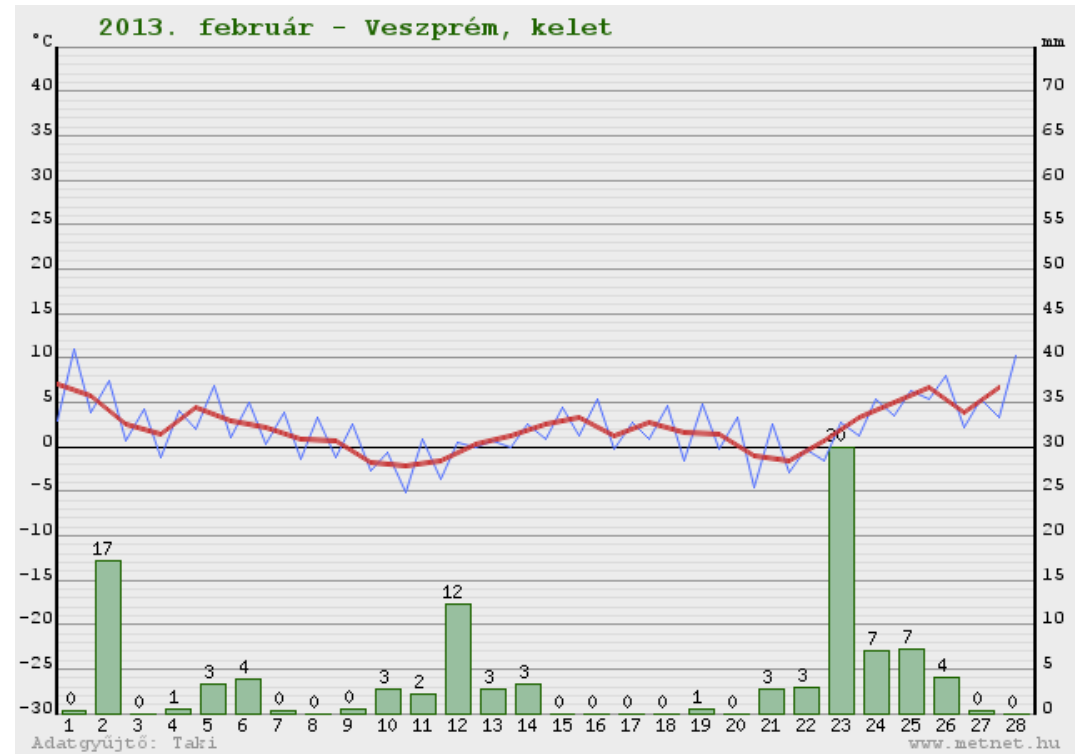

Havi klimatológiai adatok - 2013. február - Veszprém, kelet

| | | |
|---------------------------------|----------|-----|
| Havi középhőmérséklet | 2,1 °C | |
| Havi átlagos minimumhőmérséklet | 0,1 °C | |
| Havi átlagos maximumhőmérséklet | 4,2 °C | |
| Havi legalacsonyabb hőmérséklet | -5,2 °C | 11. |
| Havi legmagasabb hőmérséklet | 10,9 °C | 1. |
| Legnagyobb napi hőingás | 7,9 °C | 1. |
| Havi összes csapadék | 103,8 mm | |
| Legcsapadékosabb nap | 30,0 mm | 23. |
| Csapadékos napok száma | 20 | |
| Jelentős csapadékú napok száma | 5 | |
| Zivataros napok száma | 0 | |
| Forró napok száma | 0 | |
| Hőségnapok száma | 0 | |
| Nyári napok száma | 0 | |
| Fagyos napok száma | 14 | |
| Téli napok száma | 2 | |
| Zord napok száma | 0 | |
| Ködös napok száma | 10 | |
| Legnagyobb hóvastagság | 15 cm | |
| Hótakarós napok száma | 15 | |