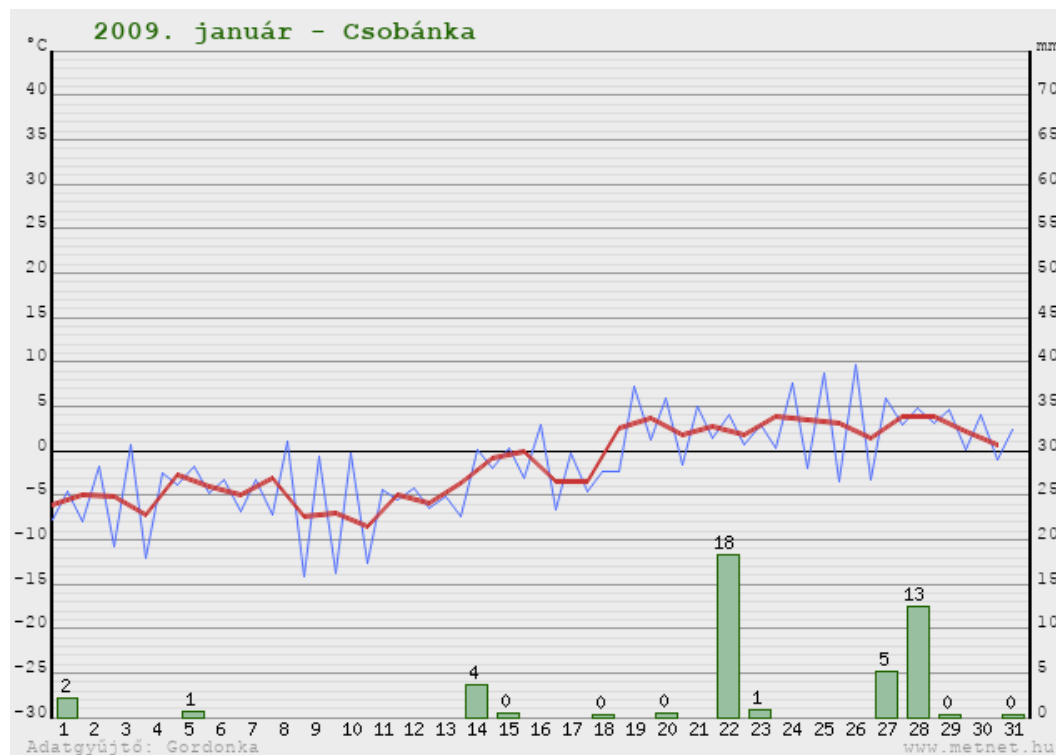

# Havi klimatológiai adatok - 2009. január - Csobánka

|                                 |          |     |
|---------------------------------|----------|-----|
| Havi középhőmérséklet           | -1,6 °C  |     |
| Havi átlagos minimumhőmérséklet | -4,6 °C  |     |
| Havi átlagos maximumhőmérséklet | 1,4 °C   |     |
| Havi legalacsonyabb hőmérséklet | -14,1 °C | 9.  |
| Havi legmagasabb hőmérséklet    | 9,7 °C   | 26. |
| Legnagyobb napi hőingás         | 13,5 °C  | 9.  |
| Havi összes csapadék            | 44,8 mm  |     |
| Legcsapadékosabb nap            | 18,2 mm  | 22. |
| Csapadékos napok száma          | 14       |     |
| Jelentős csapadékú napok száma  | 3        |     |
| Zivataros napok száma           | 0        |     |
| Forró napok száma               | 0        |     |
| Hőségnapok száma                | 0        |     |
| Nyári napok száma               | 0        |     |
| Fagyos napok száma              | 24       |     |
| Téli napok száma                | 13       |     |
| Zord napok száma                | 5        |     |
| Ködös napok száma               | 9        |     |
| Legnagyobb hóvastagság          | 2 cm     |     |
| Hótakarós napok száma           | 3        |     |